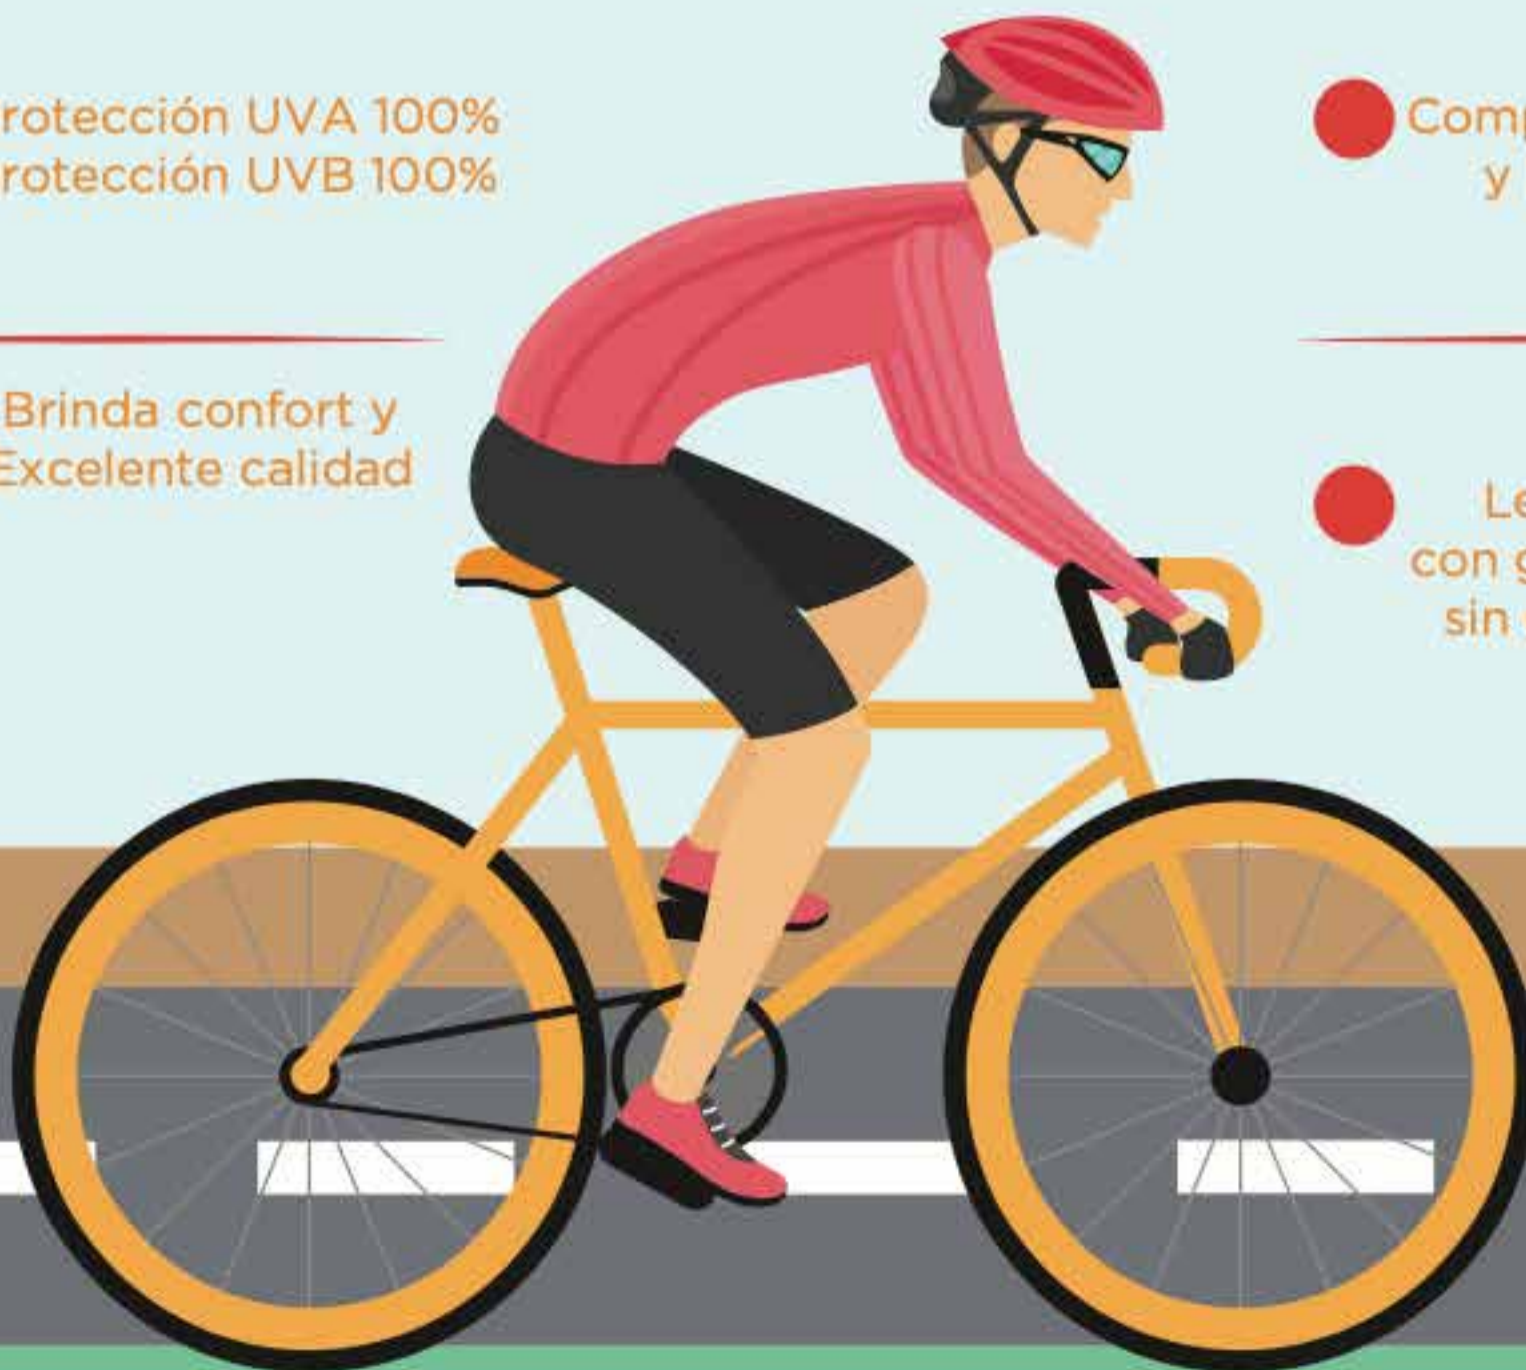

- Disponible en:
  Visión Sencilla y
  Progresivos CR-39 y
  Policarbonato
- Elimina Reflejos
  Bloqueo de
  resplandor
  horizontal
- Mejora el contraste
  y colores nítidos

- Protección UVA 100%
  Protección UVB 100%

- Compatible con AR
  y Espejados

- Brinda confort y
  Excelente calidad

- Lente Solar
  con graduación y
  sin graduación