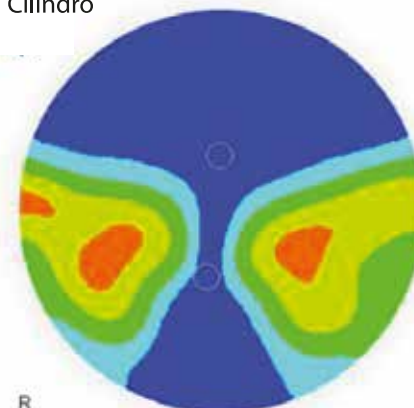

# UNIV 2G

Balanced process permite un justo equilibrio entre las áreas de enfoque. Provee campos de visión cercana que se ajustan a cualquier tipo de actividad por desarrollar.

VBOX mínimo 24 mm

Altura de montaje 16 a 20mm

# UNIV<sup>2G</sup> SHORT

Progresivo de diseño balanceado  
apto para armazones pequeños

VBOX mínimo 20 mm

Altura de montaje 12 - 14 mm

Mapeo de Poder

R

Mapeo de Cilindro

R