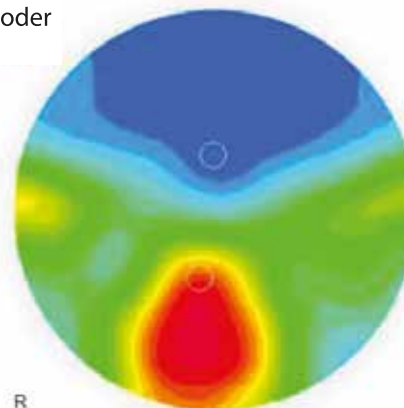

# UNIV 2G

Balanced process permite un justo equilibrio entre las áreas de enfoque. Provee campos de visión cercana que se ajustan a cualquier tipo de actividad por desarrollar.

VBOX mínimo 24 mm

Altura de montaje 16 a 20mm

# UNIV<sup>2G</sup> SHORT

Progresivo de diseño balanceado  
apto para armazones pequeños

VBOX mínimo 20 mm

Altura de montaje 12 - 14 mm

Mapeo de Poder

R

Mapeo de Cilindro

R