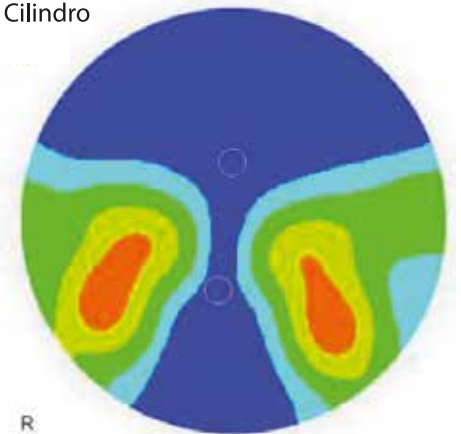

ULTIM^{2G} SHORT

Apto para armazones pequeñas

VBOX mínimo 22 mm

Altura de montaje 12 - 14 mm

Mapeo de Poder

R

Mapeo de Cilindro

R