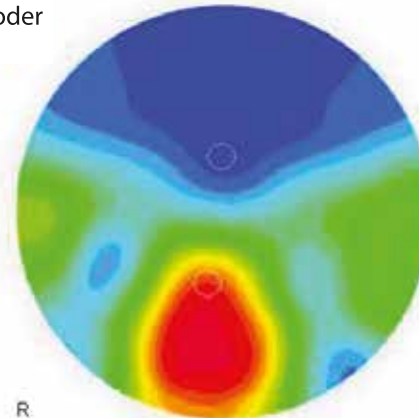

ULTIM^{2G} SHORT

Apto para armazones pequeñas

VBOX mínimo 22 mm

Altura de montaje 12 - 14 mm

Mapeo de Poder

R

Mapeo de Cilindro

R