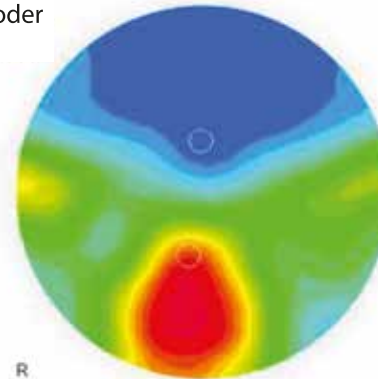

Lentes Progresivos

FREE II 2G

● ● ● ALTA PERFORMANCE

FREE II 2G

VBOX mínimo 24 mm

Altura de montaje: 16-17-18-19-20 mm

Recomendado para personas que necesitan una lente que se adapte a las tareas cotidianas en todas sus zonas de visión.

FREE II SHORT 2G

Progresivo de diseño para
armazones pequeños

VBOX mínimo 20 mm

Altura de montaje 12 - 14 mm

Mapeo de
Poder

Mapeo de
Cilindro